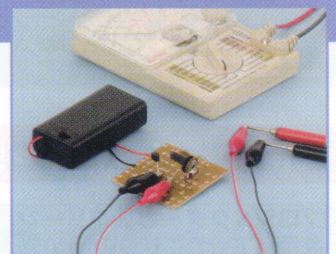

●はんだづけしやすく、何度も練習できる
導入題材です。

■はんだづけ練習セット

20021
学納価 **¥150**

一石実験セット

●作りやすく、拡張性のある練習用基板を
使った実験セットです。
●セット内のパーツと基板を使えば、説明
書の5種類の実験ができます。

■一石実験セット(基板付)

20022
学納価 **¥500**

特別セット価格で
ご提供！

このマークが目印！

「エナジーポータブル」「ソーラーエナジー」「エナジー君」「ソーラーキャパシタライト」
「パワートーチFF」「ミニパワートーチ」のいずれかをご採用いただいた学校には、
はんだづけ練習セット、一石実験セットを特別セット価格で提供させていただきます。